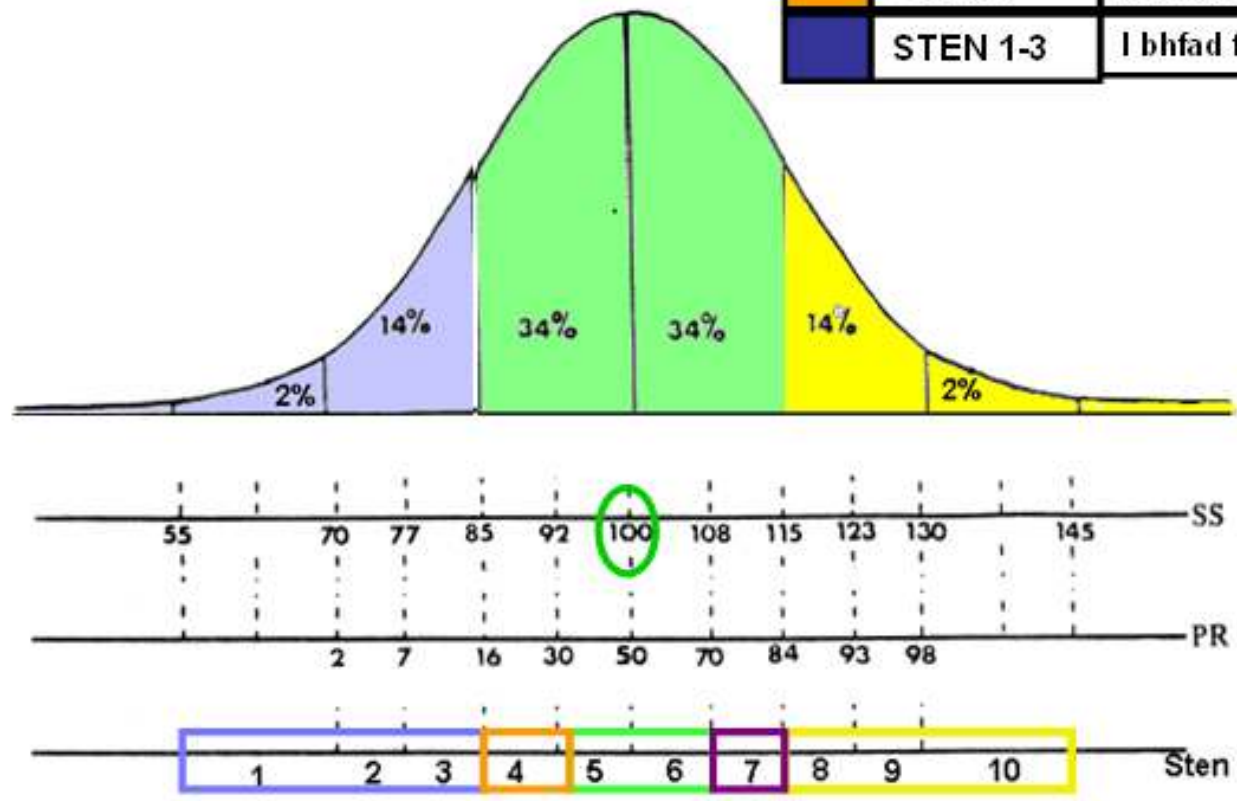

CLOGCHUAR DEN DÁILEADH NORMÁLACH

	STEN 8 -10	I bhfad os cionn an mheáin
	STEN 7	Meánach ard
	STEN 5 - 6	Meánach
	STEN 4	Méanach íseal
	STEN 1-3	I bhfad faoin meán

Déantar na lomscóiranna a aistriú le tábla tiontuíthe